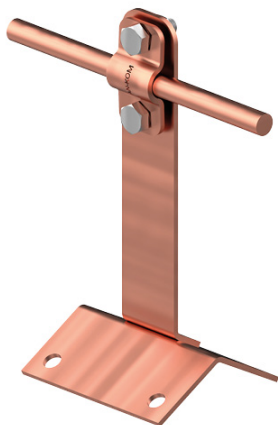

UCHWYTY NA BLACHĘ, PAPE, GONT dachowo szczytowy

C372100

WERSJA MATERIAŁOWA:

miedź

OPIS:

Montaż przewodu odgromowego na kalenicy dachu krytego gontem, blachą, papą.

symbol	C372100
typ	AN-11C/CU/
wymiar przewodu (mm)	Ø8
wersja materiałowa	miedź