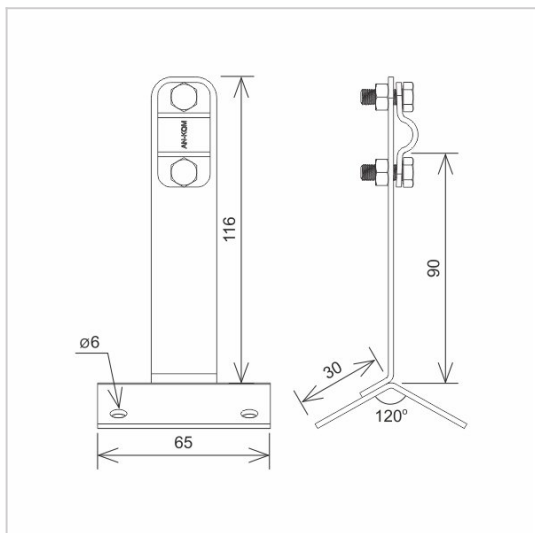

UCHWYTY NA BLACHĘ, PAPE, GONT dachowo szczytowy

C372100

WERSJA MATERIAŁOWA:

miedź

OPIS:

Montaż przewodu odgromowego na kalenicy dachu krytego gontem, blachą, papą.

symbol	C372100
typ	AN-11C/CU/
wymiar przewodu (mm)	Ø8
wersja materiałowa	miedź