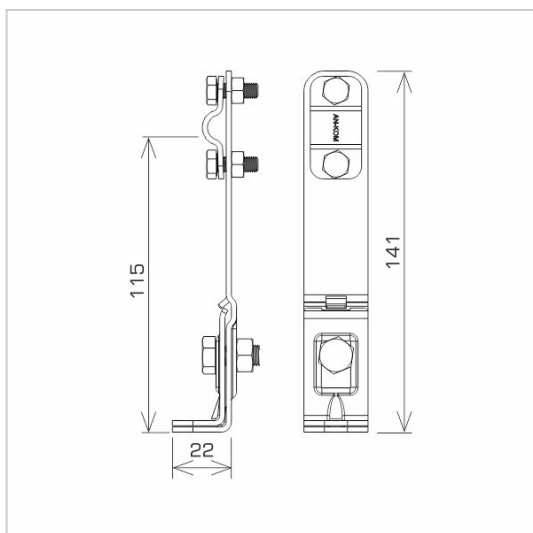

UCHWYTY NA BLACHĘ, PAPE, GONT na krawędź prosty

C372080

WERSJA MATERIAŁOWA:

miedź

OPIS:

Do prowadzenia przewodów odgromowych wzdłuż krawędzi blachy.

symbol	C372080
typ	AN-10B/CU/
wymiar przewodu (mm)	Ø8
wersja materiałowa	miedź