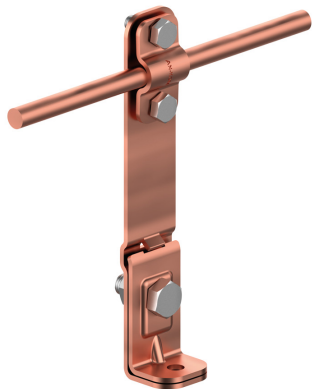

UCHWYTY NA BLACHĘ, PAPE, GONT na krawędź prosty

C372080

WERSJA MATERIAŁOWA:

miedź

OPIS:

Do prowadzenia przewodów odgromowych wzdłuż krawędzi blachy.

symbol	C372080
typ	AN-10B/CU/
wymiar przewodu (mm)	Ø8
wersja materiałowa	miedź