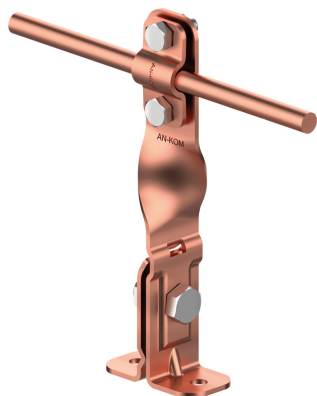

UCHWYTY NA BLACHĘ, PAPE, GONT na felc skrzyony

C372052

WERSJA MATERIAŁOWA:

miedź

OPIS:

Służą do montażu przewodów odgromowych na dachach pokrytych blachą wszczepu.

symbol	C372052
typ	AN-08A/CU/
wymiar przewodu (mm)	Ø8
wersja materiałowa	miedź