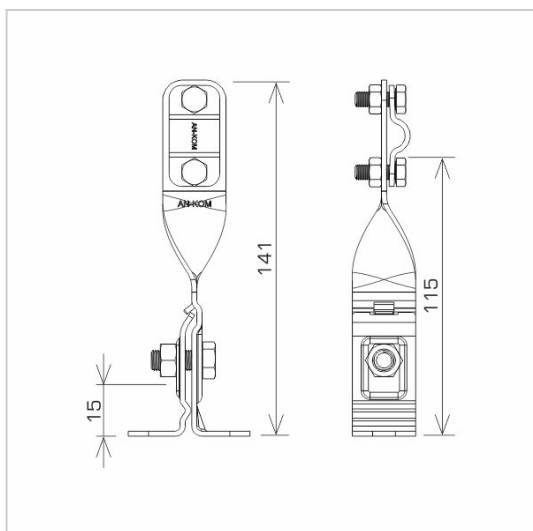

UCHWYTY NA BLACHĘ, PAPE, GONT na felc skrzyony

C372052

WERSJA MATERIAŁOWA:

miedź

OPIS:

Służą do montażu przewodów odgromowych na dachach pokrytych blachą wszczepu.

symbol	C372052
typ	AN-08A/CU/
wymiar przewodu (mm)	Ø8
wersja materiałowa	miedź