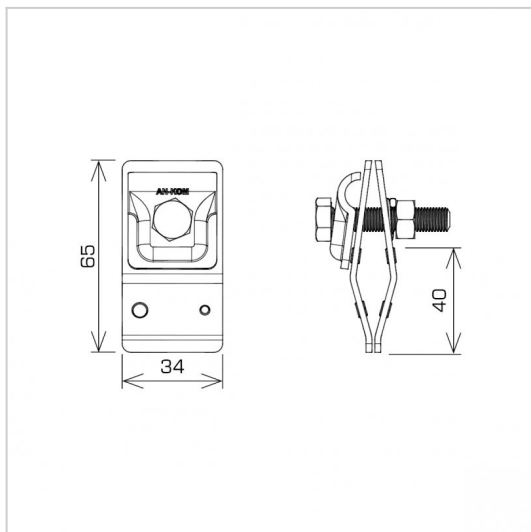

UCHWYTY NA BLACHĘ, PAPE, GONT na felc

C372020

**WERSJA MATERIAŁOWA:**

miedź

**OPIS:**

Montaż przewodów na dachach pokrytych blachą wzdłuż felcu.

<b>symbol</b>	<b>C372020</b>
typ	AN-06G/CU/
<b>wymiar przewodu (mm)</b>	Ø8
<b>wersja materiałowa</b>	miedź