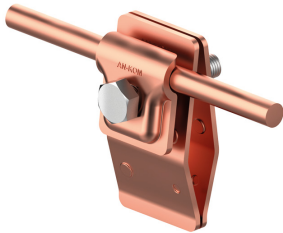

UCHWYTY NA BLACHĘ, PAPE, GONT na felc

C372020

**WERSJA MATERIAŁOWA:**

miedź

**OPIS:**

Montaż przewodów na dachach pokrytych blachą wzdłuż felcu.

<b>symbol</b>	<b>C372020</b>
typ	AN-06G/CU/
<b>wymiar przewodu (mm)</b>	Ø8
<b>wersja materiałowa</b>	miedź