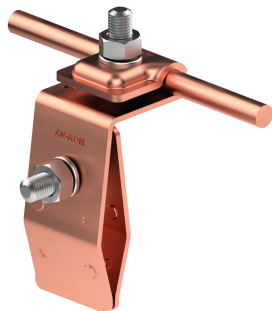

UCHWYTY NA BLACHĘ, PAPEĘ, GONT na felc uniwersalny

C372012

WERSJA MATERIAŁOWA:

miedź

OPIS:

Montaż przewodów na dachach pokrytych blachą wzdłuż i wszerz felcu.

symbol	C372012
typ	AN-06B/CU/
wymiar przewodu (mm)	Ø8
wersja materiałowa	miedź