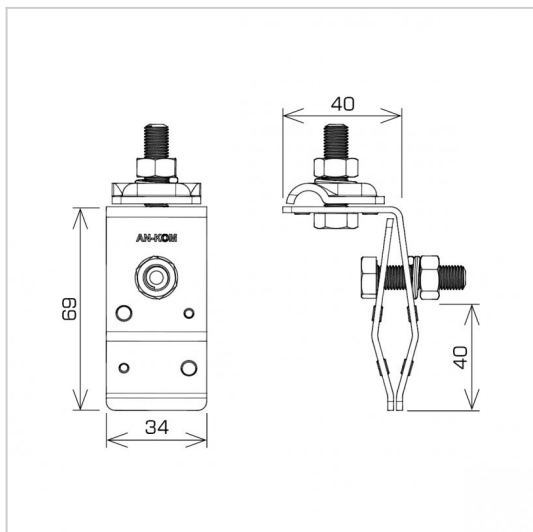

UCHWYTY NA BLACHĘ, PAPEĘ, GONT na felc uniwersalny

C372012

WERSJA MATERIAŁOWA:

miedź

OPIS:

Montaż przewodów na dachach pokrytych blachą wzdłuż i wszerz felcu.

symbol	C372012
typ	AN-06B/CU/
wymiar przewodu (mm)	Ø8
wersja materiałowa	miedź