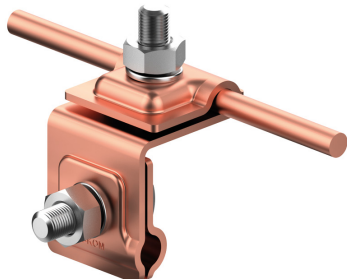

UCHWYTY NA BLACHĘ, PAPEĘ, GONT na felc uniwersalny

**C372008**

**WERSJA MATERIAŁOWA:**

miedź

**OPIS:**

Montaż przewodów na dachach pokrytych blachą wzdłuż i wszerz felcu.

<b>symbol</b>	<b>C372008</b>
typ	AN-06A/CU/
<b>wymiar przewodu (mm)</b>	Ø8 - Ø10
<b>wersja materiałowa</b>	miedź