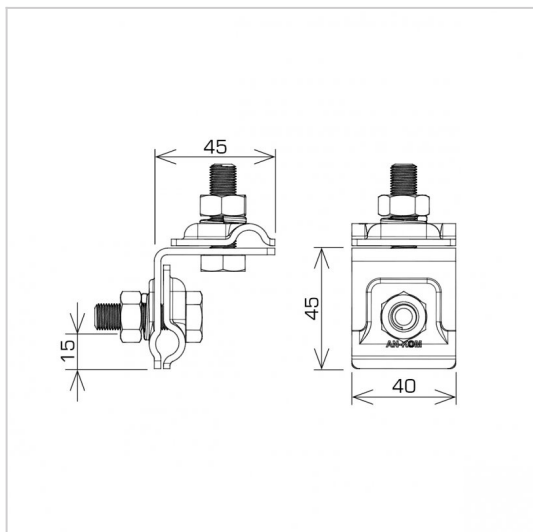

UCHWYTY NA BLACHĘ, PAPEĘ, GONT na felc uniwersalny

**C372008**

**WERSJA MATERIAŁOWA:**

miedź

**OPIS:**

Montaż przewodów na dachach pokrytych blachą wzdłuż i wszerz felcu.

<b>symbol</b>	<b>C372008</b>
typ	AN-06A/CU/
<b>wymiar przewodu (mm)</b>	Ø8 - Ø10
<b>wersja materiałowa</b>	miedź