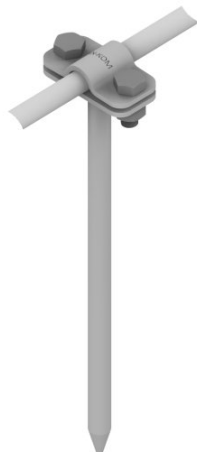

UCHWYTY NA DRUT wbijany

C192284

WERSJA MATERIAŁOWA:

stal ocynkowana ogniowo

OPIS:

Uchwyt wbijany do prowadzenia przewodu odgromowego po konstrukcjach drewnianych.

symbol	C192284
typ	AN-33/OG/
L (mm)	160
wymiar przewodu (mm)	Ø8
wersja materiałowa	stal ocynkowana ogniowo