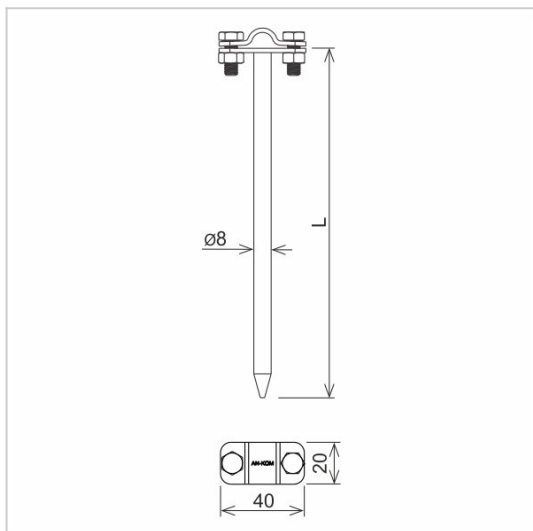

UCHWYTY NA DRUT wbijany

C192284

WERSJA MATERIAŁOWA:

stal ocynkowana ogniowo

OPIS:

Uchwyt wbijany do prowadzenia przewodu odgromowego po konstrukcjach drewnianych.

symbol	C192284
typ	AN-33/OG/
L (mm)	160
wymiar przewodu (mm)	Ø8
wersja materiałowa	stal ocynkowana ogniowo