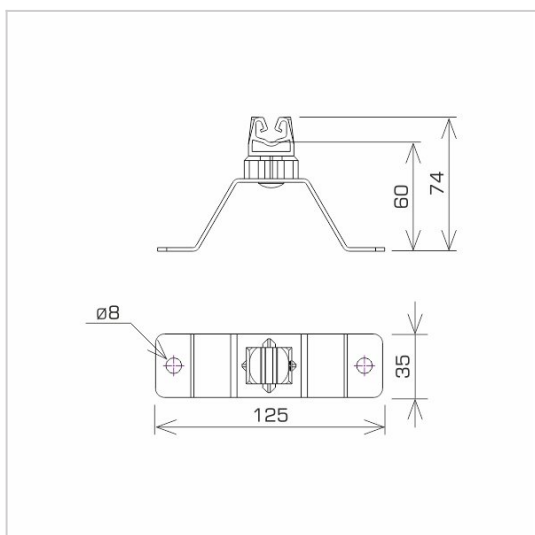

UCHWYTY NA BLACHĘ, PAPĘ, GONT przykręcany

C192184

WERSJA MATERIAŁOWA:

stal ocynkowana ogniowo

OPIS:

Uchwyt uniwersalny do prowadzenia przewodu odgromowego na dachu pokrytym blachą, papą, gontem.

symbol typ	C192184 AN-11WN/OG/C
kolor słupka	RAL 9005
wymiar przewodu (mm)	Ø8
wersja materiałowa	stal ocynkowana ogniowo