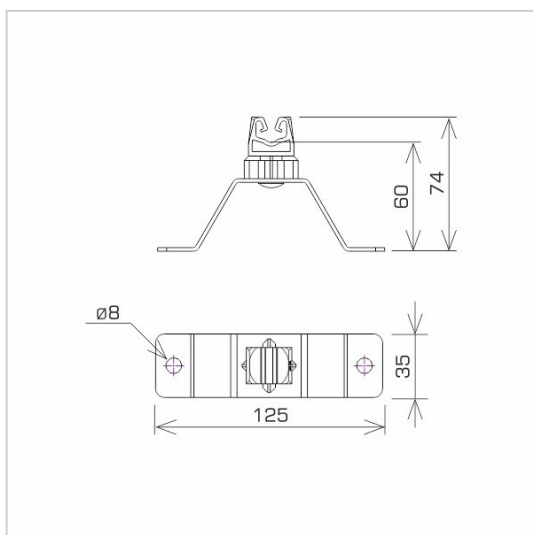

UCHWYTY NA BLACHĘ, PAPĘ, GONT przykręcany

C192180

WERSJA MATERIAŁOWA:

stal ocynkowana ogniowo

OPIS:

Uchwyt uniwersalny do prowadzenia przewodu odgromowego na dachu pokrytym blachą, papą, gontem.

symbol typ	C192180 AN-11WN/OG/
kolor słupka	RAL 8004
wymiar przewodu (mm)	Ø8
wersja materiałowa	stal ocynkowana ogniowo