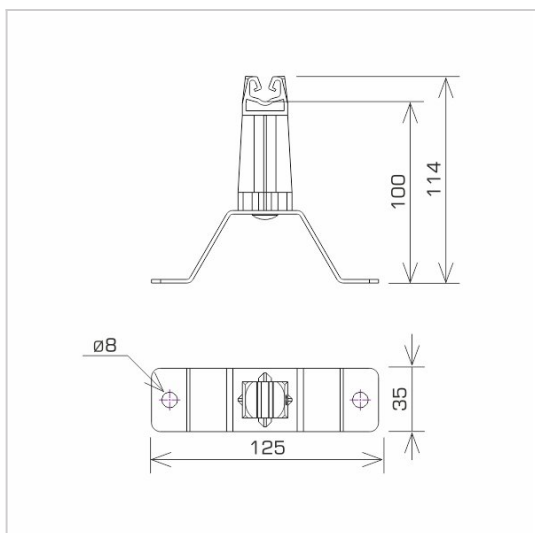

UCHWYTY NA BLACHĘ, PAPĘ, GONT przykręcany

C192176

**WERSJA MATERIAŁOWA:**

stal ocynkowana ogniowo

**OPIS:**

Uchwyt uniwersalny do prowadzenia przewodu odgromowego na dachu pokrytym blachą, papą, gontem.

<b>symbol</b> typ	<b>C192176</b> AN-11W/OG/S
<b>kolor słupka</b>	RAL 7047
<b>wymiar przewodu (mm)</b>	Ø8
<b>wersja materiałowa</b>	stal ocynkowana ogniowo