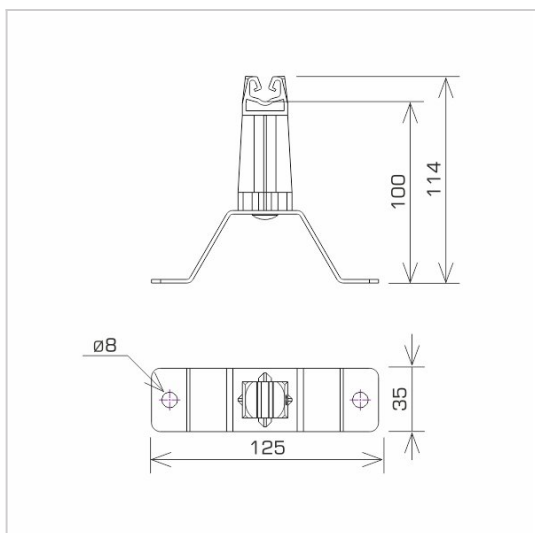

UCHWYTY NA BLACHĘ, PAPE, GONT przykręcany

C192172

WERSJA MATERIAŁOWA:

stal ocynkowana ogniowo

OPIS:

Uchwyt uniwersalny do prowadzenia przewodu odgromowego na dachu pokrytym blachą, papą, gontem.

symbol typ	C192172 AN-11W/OG/C
kolor słupka	RAL 9005
wymiar przewodu (mm)	Ø8
wersja materiałowa	stal ocynkowana ogniowo