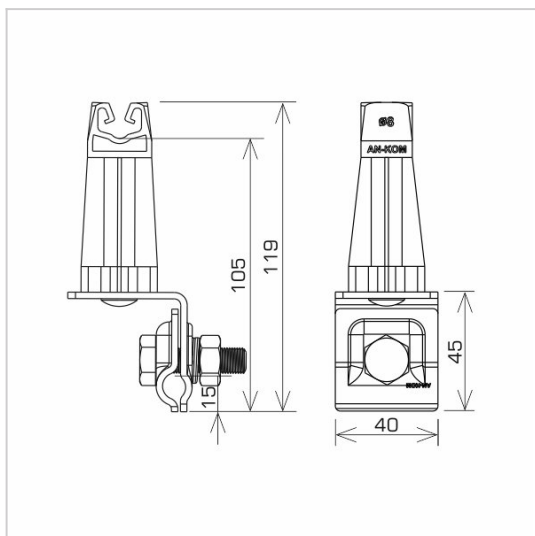

UCHWYTY NA BLACHĘ, PAPE, GONT na felc uniwersalny

C372032

WERSJA MATERIAŁOWA:

miedź

OPIS:

Montaż przewodów na dachach pokrytych blachą wzdłuż i wszerz felcu.

symbol typ	C372032 AN-06H/CU/S
kolor słupka	RAL 7047
wymiar przewodu (mm)	Ø8
wersja materiałowa	miedź