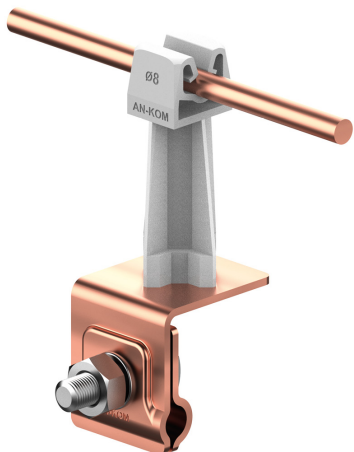

UCHWYTY NA BLACHĘ, PAPE, GONT na felc uniwersalny

C372032

WERSJA MATERIAŁOWA:

miedź

OPIS:

Montaż przewodów na dachach pokrytych blachą wzdłuż i wszerz felcu.

symbol typ	C372032 AN-06H/CU/S
kolor słupka	RAL 7047
wymiar przewodu (mm)	Ø8
wersja materiałowa	miedź