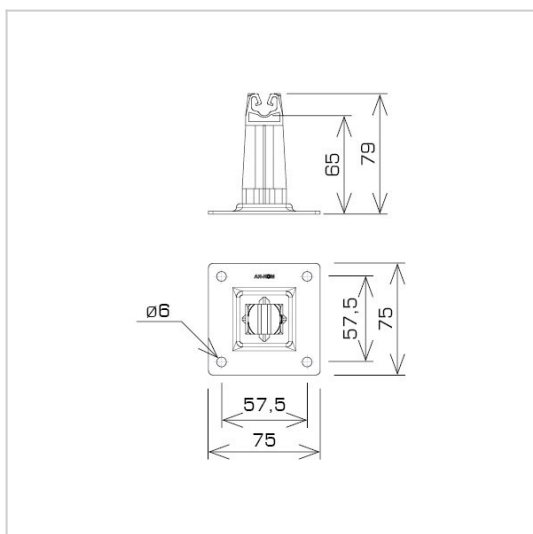

UCHWYTY NA BLACHĘ, PAPEĘ, GONT na płycie stalowej

C462656

**WERSJA MATERIAŁOWA:**

malowane

**OPIS:**

Do montażu przewodu odgromowego na dachach, attykach, nadbudówkach pokrytych papą, blachą.

DOSTĘPNE W KOLORACH

<b>symbol</b> typ	<b>C462656</b> AN-11P/LA/S-N
<b>kolor słupka</b>	RAL 7047
<b>wymiar przewodu (mm)</b>	Ø8
<b>wersja materiałowa</b>	malowane

AN-KOM 2 Sp. z o.o.  
 Inwałd, ul. ks. Władysława  
 Bukowińskiego 15  
 34-120 Andrychów