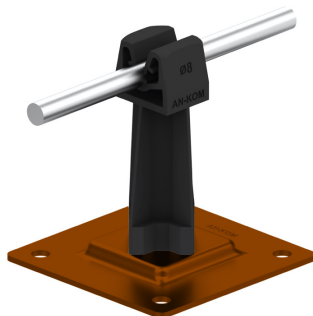

**UCHWYTY NA BLACHĘ, PAPĘ, GONT na płycie stalowej**

**C462652**

**WERSJA MATERIAŁOWA:**

malowane

**OPIS:**

Do montażu przewodu odgromowego na dachach, attykach, nadbudówkach pokrytych papą, blachą.

DOSTĘPNE W KOLORACH

<b>symbol</b> typ	<b>C462652</b> AN-11P/LA/C-N
<b>kolor słupka</b>	RAL 9005
<b>wymiar przewodu (mm)</b>	Ø8
<b>wersja materiałowa</b>	malowane

**AN-KOM 2 Sp. z o.o.**  
 Inwałd, ul. ks. Władysława  
 Bukowińskiego 15  
 34-120 Andrychów