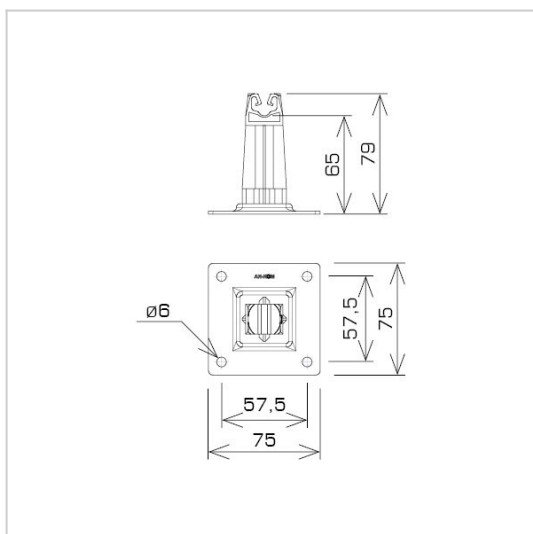

**UCHWYTY NA BLACHĘ, PAPĘ, GONT na płycie stalowej**

**C462652**

**WERSJA MATERIAŁOWA:**

malowane

**OPIS:**

Do montażu przewodu odgromowego na dachach, attykach, nadbudówkach pokrytych papą, blachą.

DOSTĘPNE W KOLORACH

<b>symbol</b> typ	<b>C462652</b> AN-11P/LA/C-N
<b>kolor słupka</b>	RAL 9005
<b>wymiar przewodu (mm)</b>	Ø8
<b>wersja materiałowa</b>	malowane

**AN-KOM 2 Sp. z o.o.**  
 Inwałd, ul. ks. Władysława  
 Bukowińskiego 15  
 34-120 Andrychów