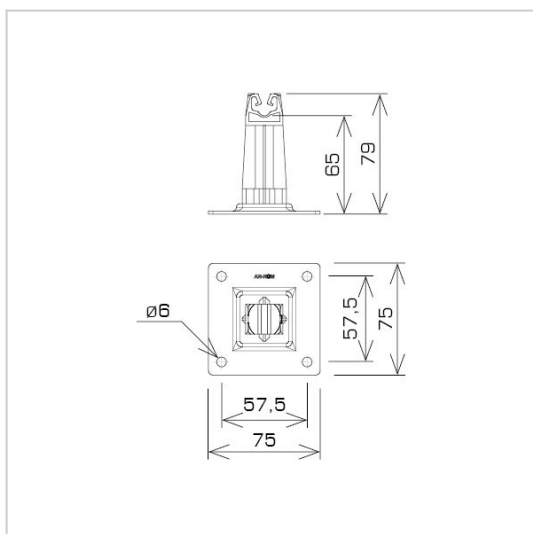

UCHWYTY NA BLACHĘ, PAPEĘ, GONT na płycie stalowej

**C462648**

**WERSJA MATERIAŁOWA:**

malowane

**OPIS:**

Do montażu przewodu odgromowego na dachach, attykach, nadbudówkach pokrytych papą, blachą.

DOSTĘPNE W KOLORACH

<b>symbol</b>	<b>C462648</b>
typ	AN-11P/LA/-N
<b>kolor słupka</b>	RAL 8004
<b>wymiar przewodu (mm)</b>	Ø8
<b>wersja materiałowa</b>	malowane

AN-KOM 2 Sp. z o.o.  
 Inwałd, ul. ks. Władysława  
 Bukowińskiego 15  
 34-120 Andrychów