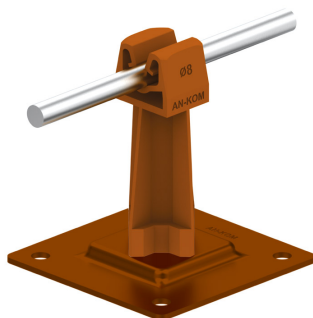

UCHWYTY NA BLACHĘ, PAPEĘ, GONT na płycie stalowej

**C462648**

**WERSJA MATERIAŁOWA:**

malowane

**OPIS:**

Do montażu przewodu odgromowego na dachach, attykach, nadbudówkach pokrytych papą, blachą.

DOSTĘPNE W KOLORACH

<b>symbol</b>	<b>C462648</b>
typ	AN-11P/LA/-N
<b>kolor słupka</b>	RAL 8004
<b>wymiar przewodu (mm)</b>	Ø8
<b>wersja materiałowa</b>	malowane

AN-KOM 2 Sp. z o.o.  
 Inwałd, ul. ks. Władysława  
 Bukowińskiego 15  
 34-120 Andrychów