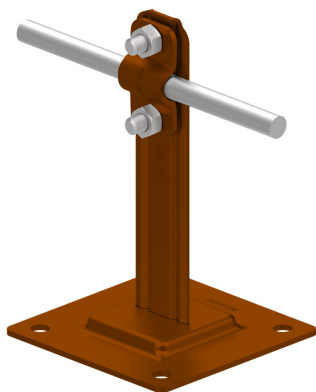

UCHWYTY NA BLACHĘ, PAPEŁ, GONT na płytce stalowej

C462644

WERSJA MATERIAŁOWA:

malowane

OPIS:

Do montażu przewodu odgromowego na dachach, attykach, nadbudówkach pokrytych papą, blachą.

DOSTĘPNE W KOLORACH

symbol	C462644
typ	AN-11G/LA/-N
wymiar przewodu (mm)	Ø8
wersja materiałowa	malowane