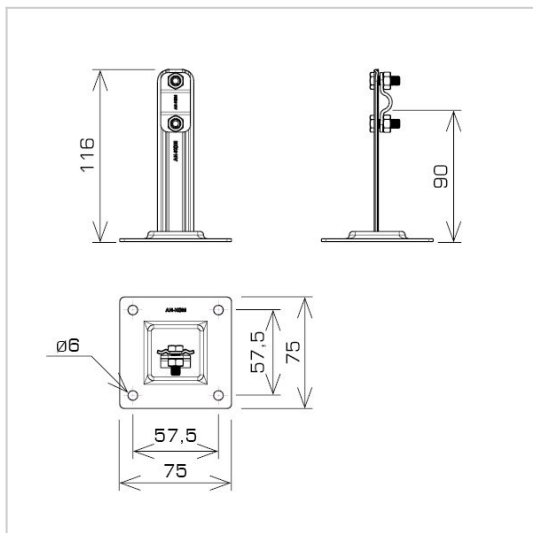

UCHWYTY NA BLACHĘ, PAPEŁ, GONT na płytce stalowej

C462644

WERSJA MATERIAŁOWA:

malowane

OPIS:

Do montażu przewodu odgromowego na dachach, attykach, nadbudówkach pokrytych papą, blachą.

DOSTĘPNE W KOLORACH

symbol	C462644
typ	AN-11G/LA/-N
wymiar przewodu (mm)	Ø8
wersja materiałowa	malowane