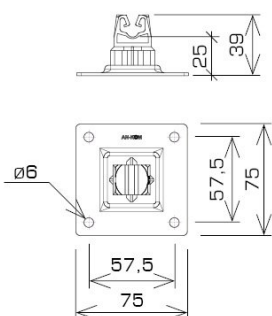

UCHWYTY NA BLACHĘ, PAPĘ, GONT na płycie stalowej

C372668

WERSJA MATERIAŁOWA:

miedź

OPIS:

Do montażu przewodu odgromowego na dachach, attykach, nadbudówkach pokrytych papą, blachą.

symbol typ	C372668 AN-11PN/CU/S-N
kolor słupka	RAL 7047
wymiar przewodu (mm)	Ø8
wersja materiałowa	miedź