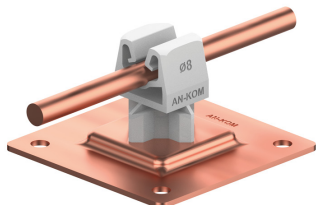

UCHWYTY NA BLACHĘ, PAPĘ, GONT na płycie stalowej

C372668

WERSJA MATERIAŁOWA:

miedź

OPIS:

Do montażu przewodu odgromowego na dachach, attykach, nadbudówkach pokrytych papą, blachą.

symbol typ	C372668 AN-11PN/CU/S-N
kolor słupka	RAL 7047
wymiar przewodu (mm)	Ø8
wersja materiałowa	miedź