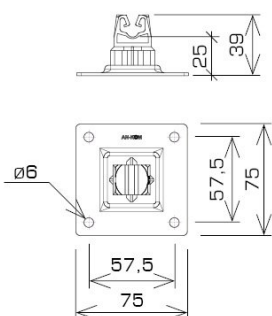

UCHWYTY NA BLACHĘ, PAPĘ, GONT na płycie stalowej

C372664

WERSJA MATERIAŁOWA:

miedź

OPIS:

Do montażu przewodu odgromowego na dachach, attykach, nadbudówkach pokrytych papą, blachą.

symbol typ	C372664 AN-11PN/CU/C-N
kolor słupka	RAL 9005
wymiar przewodu (mm)	Ø8
wersja materiałowa	miedź