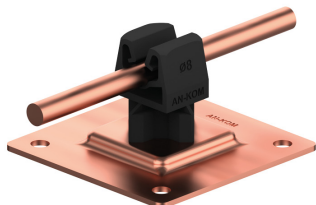

UCHWYTY NA BLACHĘ, PAPĘ, GONT na płycie stalowej

C372664

WERSJA MATERIAŁOWA:

miedź

OPIS:

Do montażu przewodu odgromowego na dachach, attykach, nadbudówkach pokrytych papą, blachą.

symbol typ	C372664 AN-11PN/CU/C-N
kolor słupka	RAL 9005
wymiar przewodu (mm)	Ø8
wersja materiałowa	miedź