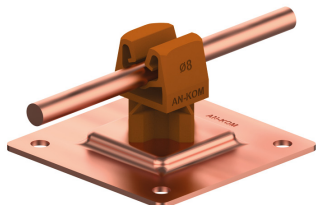

UCHWYTY NA BLACHĘ, PAPĘ, GONT na płycie stalowej

C372660

WERSJA MATERIAŁOWA:

miedź

OPIS:

Do montażu przewodu odgromowego na dachach, attykach, nadbudówkach pokrytych papą, blachą.

symbol typ	C372660 AN-11PN/CU/-N
kolor słupka	RAL 8004
wymiar przewodu (mm)	Ø8
wersja materiałowa	miedź