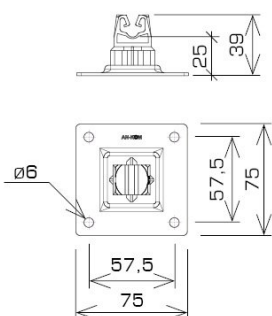

UCHWYTY NA BLACHĘ, PAPĘ, GONT na płycie stalowej

C372660

WERSJA MATERIAŁOWA:

miedź

OPIS:

Do montażu przewodu odgromowego na dachach, attykach, nadbudówkach pokrytych papą, blachą.

symbol typ	C372660 AN-11PN/CU/-N
kolor słupka	RAL 8004
wymiar przewodu (mm)	Ø8
wersja materiałowa	miedź