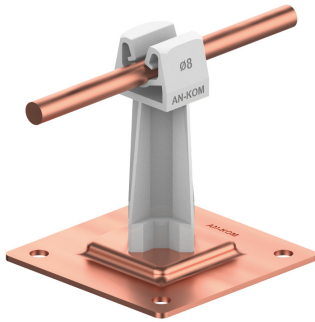

UCHWYTY NA BLACHĘ, PAPĘ, GONT na płycie stalowej

C372656

**WERSJA MATERIAŁOWA:**

miedź

**OPIS:**

Do montażu przewodu odgromowego na dachach, attykach, nadbudówkach pokrytych papą, blachą.

<b>symbol</b>	<b>C372656</b>
typ	AN-11P/CU/S-N
<b>kolor słupka</b>	RAL 7047
<b>wymiar przewodu (mm)</b>	Ø8
<b>wersja materiałowa</b>	miedź