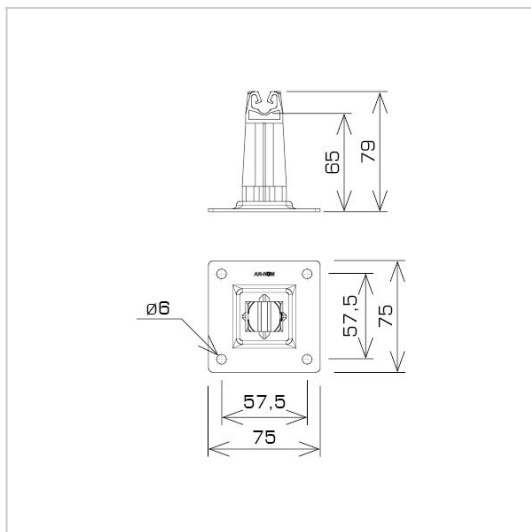

UCHWYTY NA BLACHĘ, PAPĘ, GONT na płycie stalowej

C372656

**WERSJA MATERIAŁOWA:**

miedź

**OPIS:**

Do montażu przewodu odgromowego na dachach, attykach, nadbudówkach pokrytych papą, blachą.

<b>symbol</b>	<b>C372656</b>
typ	AN-11P/CU/S-N
<b>kolor słupka</b>	RAL 7047
<b>wymiar przewodu (mm)</b>	Ø8
<b>wersja materiałowa</b>	miedź