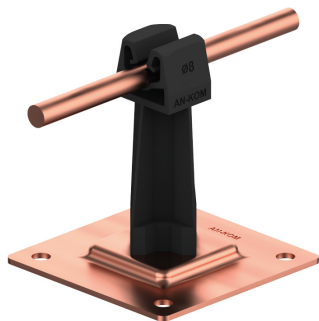

UCHWYTY NA BLACHĘ, PAPE, GONT na płycie stalowej

C372652

WERSJA MATERIAŁOWA:

miedź

OPIS:

Do montażu przewodu odgromowego na dachach, attykach, nadbudówkach pokrytych papą, blachą.

symbol	C372652
typ	AN-11P/CU/C-N
kolor słupka	RAL 9005
wymiar przewodu (mm)	Ø8
wersja materiałowa	miedź