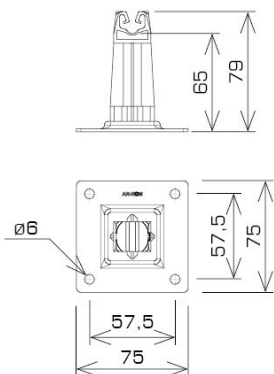

UCHWYTY NA BLACHĘ, PAPE, GONT na płycie stalowej

C372652

WERSJA MATERIAŁOWA:

miedź

OPIS:

Do montażu przewodu odgromowego na dachach, attykach, nadbudówkach pokrytych papą, blachą.

symbol	C372652
typ	AN-11P/CU/C-N
kolor słupka	RAL 9005
wymiar przewodu (mm)	Ø8
wersja materiałowa	miedź