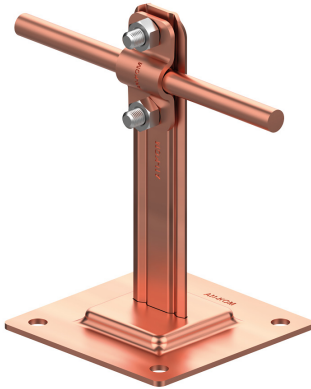

UCHWYTY NA BLACHĘ, PAPEŁ, GONT na płycie stalowej

C372644

WERSJA MATERIAŁOWA:

miedź

OPIS:

Do montażu przewodu odgromowego na dachach, attykach, nadbudówkach pokrytych papą, blachą.

symbol	C372644
typ	AN-11G/CU/-N
wymiar przewodu (mm)	Ø8
wersja materiałowa	miedź