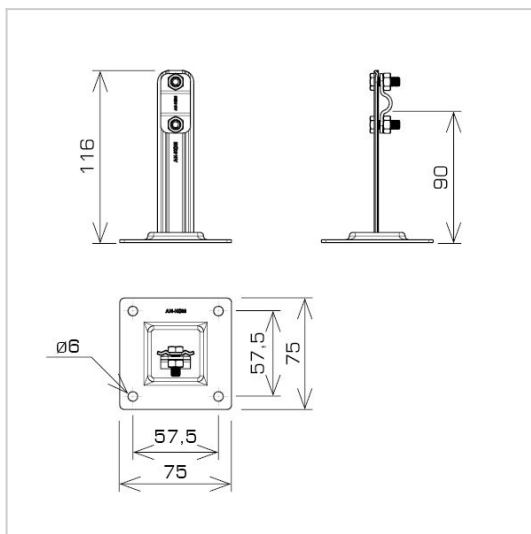

UCHWYTY NA BLACHĘ, PAPEŁ, GONT na płycie stalowej

C372644

WERSJA MATERIAŁOWA:

miedź

OPIS:

Do montażu przewodu odgromowego na dachach, attykach, nadbudówkach pokrytych papą, blachą.

symbol	C372644
typ	AN-11G/CU/-N
wymiar przewodu (mm)	Ø8
wersja materiałowa	miedź