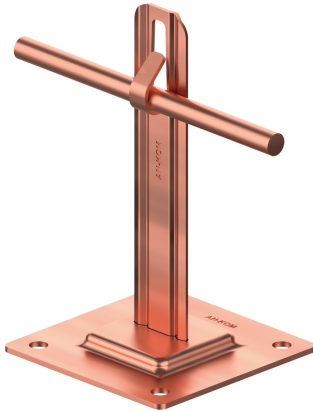

UCHWYTY NA BLACHĘ, PAPĘ, GONT na płycie stalowej

**C372640**

**WERSJA MATERIAŁOWA:**

miedź

**OPIS:**

Do montażu przewodu odgromowego na dachach, attykach, nadbudówkach pokrytych papą, blachą.

<b>symbol</b>	<b>C372640</b>
typ	AN-11A/CU/-N
<b>wymiar przewodu (mm)</b>	Ø8
<b>wersja materiałowa</b>	miedź