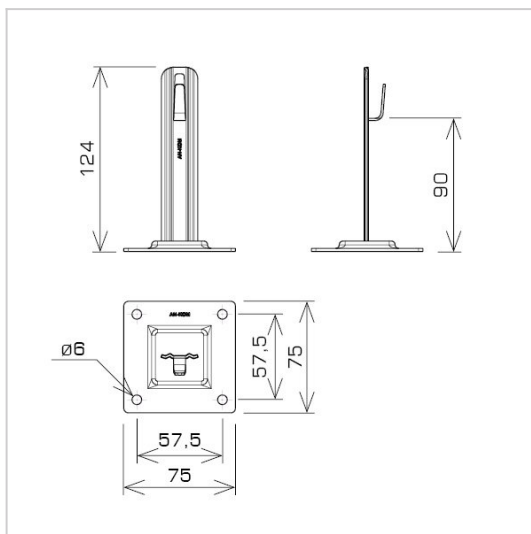

UCHWYTY NA BLACHĘ, PAPĘ, GONT na płycie stalowej

**C372640**

**WERSJA MATERIAŁOWA:**

miedź

**OPIS:**

Do montażu przewodu odgromowego na dachach, attykach, nadbudówkach pokrytych papą, blachą.

<b>symbol</b>	<b>C372640</b>
typ	AN-11A/CU/-N
<b>wymiar przewodu (mm)</b>	Ø8
<b>wersja materiałowa</b>	miedź