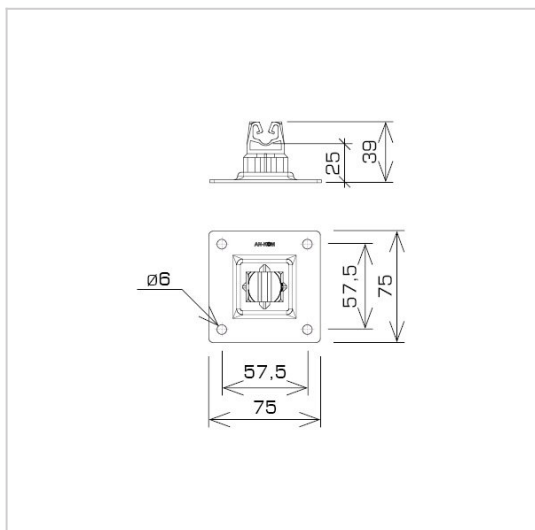

UCHWYTY NA BLACHĘ, PAPEŁ, GONT na płycie stalowej

C192668

WERSJA MATERIAŁOWA:

stal ocynkowana ogniowo

OPIS:

Do montażu przewodu odgromowego na dachach, attykach, nadbudówkach pokrytych papą, blachą.

symbol typ	C192668 AN-11PN/OG/S-N
kolor słupka	RAL 7047
wymiar przewodu (mm)	Ø8
wersja materiałowa	stal ocynkowana ogniowo