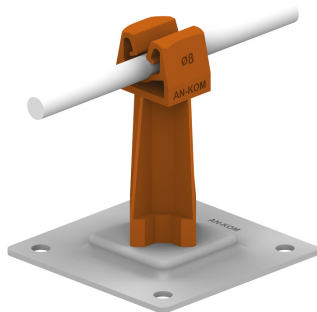

UCHWYTY NA BLACHĘ, PAPEŁ, GONT na płycie stalowej

C192648

**WERSJA MATERIAŁOWA:**

stal ocynkowana ogniowo

**OPIS:**

Do montażu przewodu odgromowego na dachach, attykach, nadbudówkach pokrytych papą, blachą.

<b>symbol</b> typ	<b>C192648</b> AN-11P/OG/-N
<b>kolor słupka</b>	RAL 8004
<b>wymiar przewodu (mm)</b>	Ø8
<b>wersja materiałowa</b>	stal ocynkowana ogniowo

AN-KOM 2 Sp. z o.o.  
 Inwałd, ul. ks. Władysława  
 Bukowińskiego 15  
 34-120 Andrychów