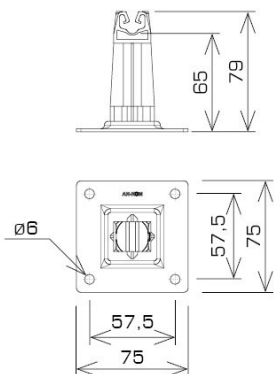

UCHWYTY NA BLACHĘ, PAPEŁ, GONT na płycie stalowej

C192648

**WERSJA MATERIAŁOWA:**

stal ocynkowana ogniowo

**OPIS:**

Do montażu przewodu odgromowego na dachach, attykach, nadbudówkach pokrytych papą, blachą.

<b>symbol</b> typ	<b>C192648</b> AN-11P/OG/-N
<b>kolor słupka</b>	RAL 8004
<b>wymiar przewodu (mm)</b>	Ø8
<b>wersja materiałowa</b>	stal ocynkowana ogniowo

AN-KOM 2 Sp. z o.o.  
 Inwałd, ul. ks. Władysława  
 Bukowińskiego 15  
 34-120 Andrychów