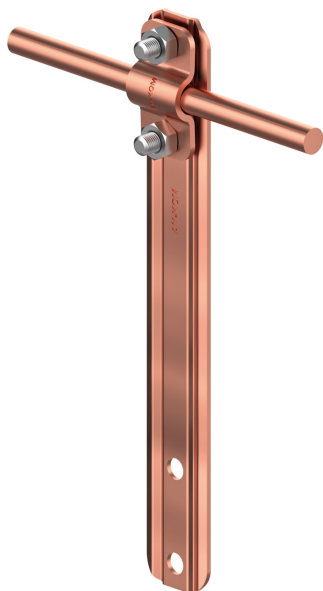

UCHWYTY NA BLACHĘ, PAPE, GONT prosty

C372604

WERSJA MATERIAŁOWA:

miedź

OPIS:

Uchwyty montowane do okuć dachowych, wiatrówek, pokryć dachowych z blachy.

symbol	C372604
typ	AN-12/CU/-N
wymiar przewodu (mm)	Ø8
wersja materiałowa	miedź