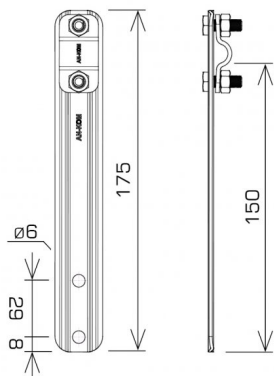

UCHWYTY NA BLACHĘ, PAPE, GONT prosty

C372604

WERSJA MATERIAŁOWA:

miedź

OPIS:

Uchwyty montowane do okuć dachowych, wiatrówek, pokryć dachowych z blachy.

symbol	C372604
typ	AN-12/CU/-N
wymiar przewodu (mm)	Ø8
wersja materiałowa	miedź