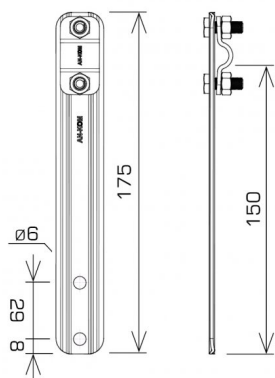

UCHWYTY NA BLACHĘ, PAPE, GONT prosty

C282604

**WERSJA MATERIAŁOWA:**

stal nierdzewna kwasoodporna V4A

**OPIS:**

Uchwyty montowane do okuć dachowych, wiatrówek, pokryć dachowych z blachy.

symbol	C282604
typ	AN-12/OH/-N
wymiar przewodu (mm)	Ø8
wersja materiałowa	stal nierdzewna kwasoodporna V4A