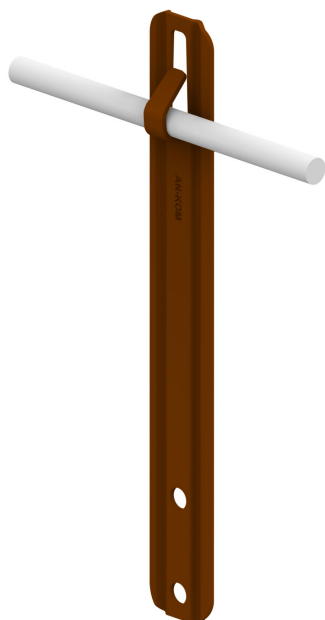

UCHWYTY NA BLACHĘ, PAPE, GONT prosty

C462608

WERSJA MATERIAŁOWA:

malowane

OPIS:

Uchwyty montowane do okuć dachowych, wiatrówek, pokryć dachowych z blachy.

DOSTĘPNE W KOLORACH

symbol typ	C462608 AN-13/LA/-N
wymiar przewodu (mm)	Ø8
wersja materiałowa	malowane