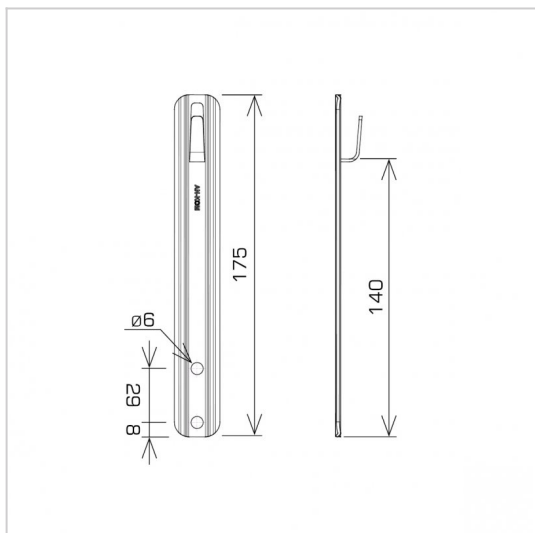

UCHWYTY NA BLACHĘ, PAPE, GONT prosty

C192608

WERSJA MATERIAŁOWA:

stal ocynkowana ogniowo

OPIS:

Uchwyty montowane do okuć dachowych, wiatrówek, pokryć dachowych z blachy.

symbol typ	C192608 AN-13/OG/-N
wymiar przewodu (mm)	Ø8
wersja materiałowa	stal ocynkowana ogniowo