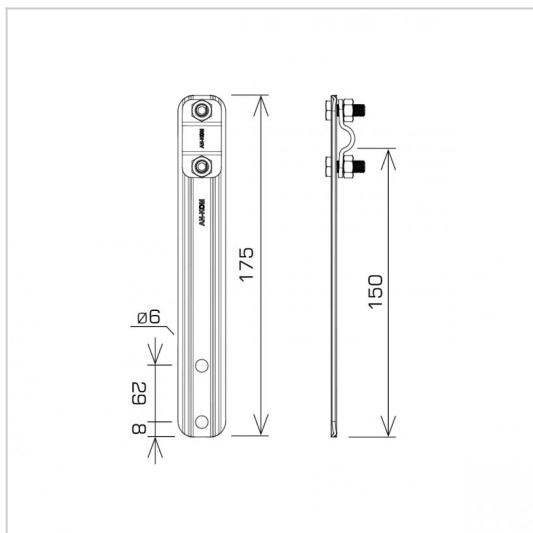

UCHWYTY NA BLACHĘ, PAPEŁ, GONT prosty

C192604

WERSJA MATERIAŁOWA:

stal ocynkowana ogniowo

OPIS:

Uchwyty montowane do okuć dachowych, wiatrówek, pokryć dachowych z blachy.

symbol	C192604
typ	AN-12/OG/-N
wymiar przewodu (mm)	Ø8
wersja materiałowa	stal ocynkowana ogniowo