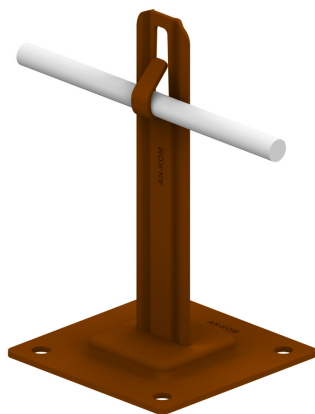

UCHWYTY NA BLACHĘ, PAPĘ, GONT na płycie stalowej

C462640

WERSJA MATERIAŁOWA:

malowane

OPIS:

Do montażu przewodu odgromowego na dachach, attykach, nadbudówkach pokrytych papą, blachą.

DOSTĘPNE W KOLORACH

symbol	C462640
typ	AN-11A/LA/-N
wymiar przewodu (mm)	Ø8
wersja materiałowa	malowane