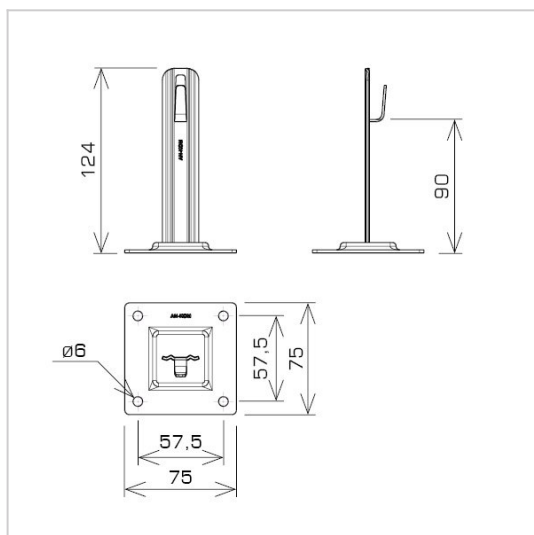

UCHWYTY NA BLACHĘ, PAPĘ, GONT na płycie stalowej

C462640

WERSJA MATERIAŁOWA:

malowane

OPIS:

Do montażu przewodu odgromowego na dachach, attykach, nadbudówkach pokrytych papą, blachą.

DOSTĘPNE W KOLORACH

symbol	C462640
typ	AN-11A/LA/-N
wymiar przewodu (mm)	Ø8
wersja materiałowa	malowane