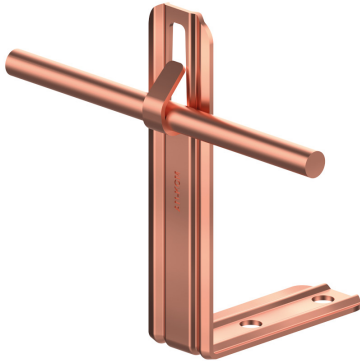

**UCHWYTY NA BLACHĘ, PAPĘ, GONT kątowy prosty**

**C372600**

**WERSJA MATERIAŁOWA:**

miedź

**OPIS:**

Uchwyty do prowadzenia przewodu odgromowego na dachach obiektów krytych gontem, papą, blachą.

symbol typ	<b>C372600</b> AN-11R/CU/-N
<b>H (mm)</b>	104
<b>Hd (mm)</b>	70
<b>wymiar przewodu (mm)</b>	Ø8
<b>wersja materiałowa</b>	miedź