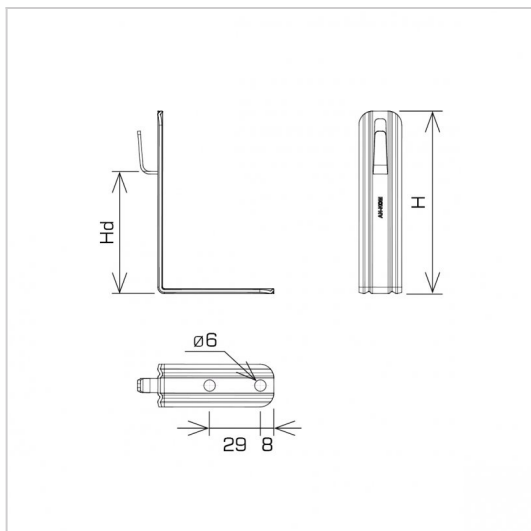

**UCHWYTY NA BLACHĘ, PAPĘ, GONT kątowy prosty**

**C372600**

**WERSJA MATERIAŁOWA:**

miedź

**OPIS:**

Uchwyty do prowadzenia przewodu odgromowego na dachach obiektów krytych gontem, papą, blachą.

symbol typ	<b>C372600</b> AN-11R/CU/-N
<b>H (mm)</b>	104
<b>Hd (mm)</b>	70
<b>wymiar przewodu (mm)</b>	Ø8
<b>wersja materiałowa</b>	miedź