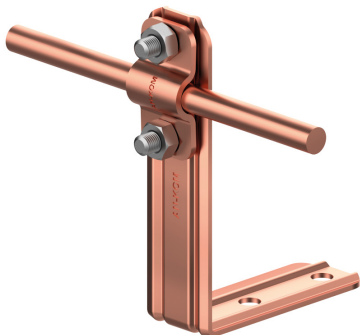

UCHWYTY NA BLACHĘ, PAPĘ, GONT kątowy prosty

C372592

**WERSJA MATERIAŁOWA:**

miedź

**OPIS:**

Uchwyty do prowadzenia przewodu odgromowego na dachach obiektów krytych gontem, papą, blachą.

symbol	<b>C372592</b>
typ	AN-10R/CU/-N
H (mm)	96
Hd (mm)	70
wymiar przewodu (mm)	Ø8
wersja materiałowa	miedź