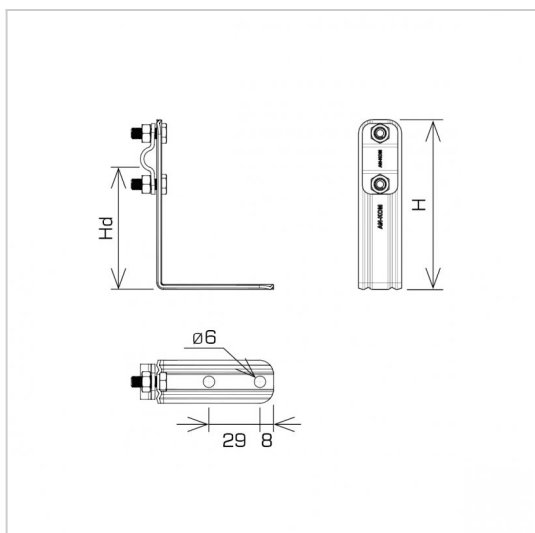

UCHWYTY NA BLACHĘ, PAPĘ, GONT kątowy prosty

C372592

**WERSJA MATERIAŁOWA:**

miedź

**OPIS:**

Uchwyty do prowadzenia przewodu odgromowego na dachach obiektów krytych gontem, papą, blachą.

symbol	<b>C372592</b>
typ	AN-10R/CU/-N
H (mm)	96
Hd (mm)	70
wymiar przewodu (mm)	Ø8
wersja materiałowa	miedź