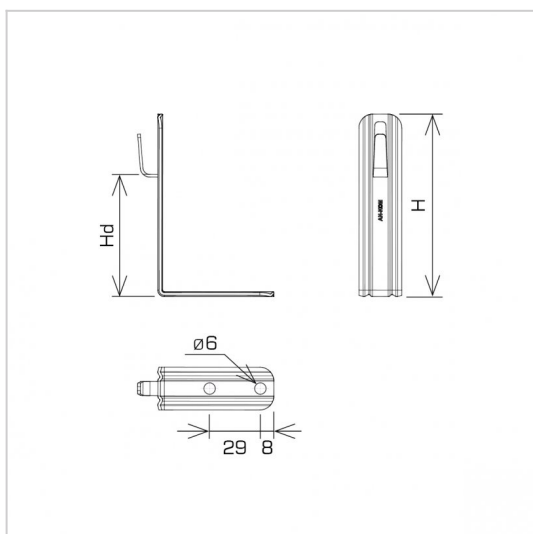

**UCHWYTY NA BLACHĘ, PAPE, GONT kątowy prosty**

**C462600**

**WERSJA MATERIAŁOWA:**

malowane

**OPIS:**

Uchwyty do prowadzenia przewodu odgromowego na dachach obiektów krytych gontem, papą, blachą.

DOSTĘPNE W KOLORACH

<b>symbol</b> typ	<b>C462600</b> AN-11R/LA/-N
<b>H (mm)</b>	104
<b>Hd (mm)</b>	70
<b>wymiar przewodu (mm)</b>	Ø8
<b>wersja materiałowa</b>	malowane

**AN-KOM 2 Sp. z o.o.**  
 Inwałd, ul. ks. Władysława  
 Bukowińskiego 15  
 34-120 Andrychów