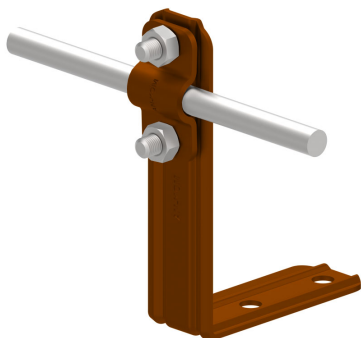

UCHWYTY NA BLACHĘ, PAPE, GONT kątowy prosty

C462592

**WERSJA MATERIAŁOWA:**

malowane

**OPIS:**

Uchwyty do prowadzenia przewodu odgromowego na dachach obiektów krytych gontem, papą, blachą.

DOSTĘPNE W KOLORACH

|                      |                |
|----------------------|----------------|
| symbol               | <b>C462592</b> |
| typ                  | AN-10R/LA/-N   |
| H (mm)               | 96             |
| Hd (mm)              | 70             |
| wymiar przewodu (mm) | Ø8             |
| wersja materiałowa   | malowane       |