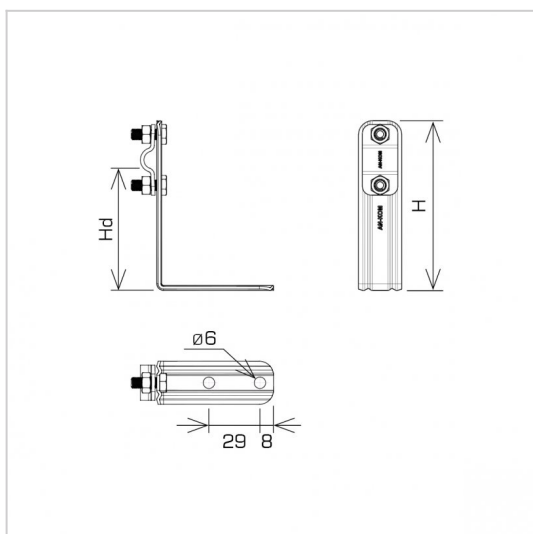

UCHWYTY NA BLACHĘ, PAPE, GONT kątowy prosty

C462592

**WERSJA MATERIAŁOWA:**

malowane

**OPIS:**

Uchwyty do prowadzenia przewodu odgromowego na dachach obiektów krytych gontem, papą, blachą.

DOSTĘPNE W KOLORACH

|                      |                |
|----------------------|----------------|
| symbol               | <b>C462592</b> |
| typ                  | AN-10R/LA/-N   |
| H (mm)               | 96             |
| Hd (mm)              | 70             |
| wymiar przewodu (mm) | Ø8             |
| wersja materiałowa   | malowane       |