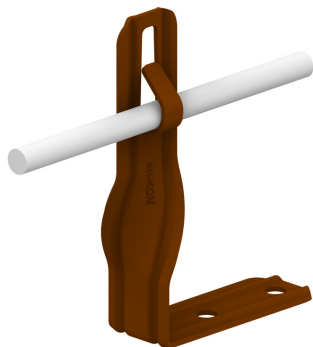

UCHWYTY NA BLACHĘ, PAPE, GONT kątowy skręcony

C462584

WERSJA MATERIAŁOWA:

malowane

OPIS:

Uchwyty do prowadzenia przewodu odgromowego na dachach obiektów krytych gontem, papą, blachą.

DOSTĘPNE W KOLORACH

symbol typ	C462584 AN-09R/LA/-N
H (mm)	104
Hd (mm)	70
wymiar przewodu (mm)	Ø8
wersja materiałowa	malowane