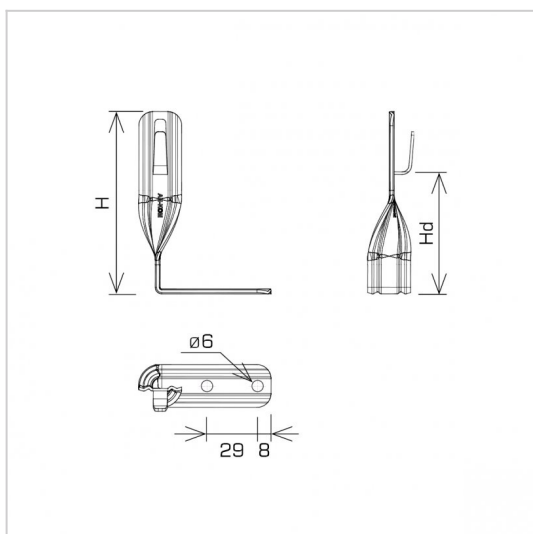

UCHWYTY NA BLACHĘ, PAPE, GONT kątowy skręcony

C462584

WERSJA MATERIAŁOWA:

malowane

OPIS:

Uchwyty do prowadzenia przewodu odgromowego na dachach obiektów krytych gontem, papą, blachą.

DOSTĘPNE W KOLORACH

symbol typ	C462584 AN-09R/LA/-N
H (mm)	104
Hd (mm)	70
wymiar przewodu (mm)	Ø8
wersja materiałowa	malowane