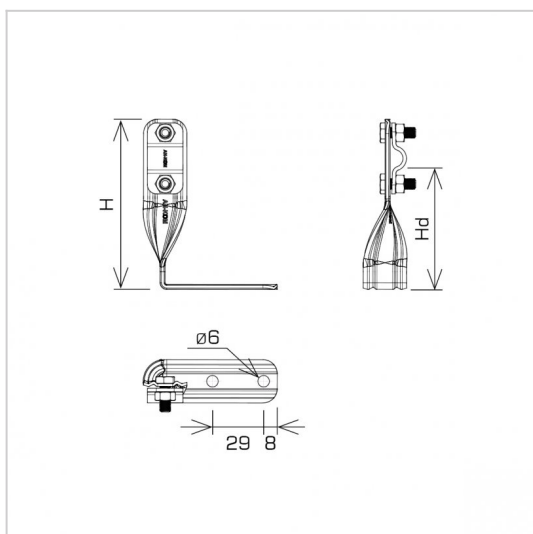

UCHWYTY NA BLACHĘ, PAPĘ, GONT kątowy skręcony

C462576

WERSJA MATERIAŁOWA:

malowane

OPIS:

Uchwyty do prowadzenia przewodu odgromowego na dachach obiektów krytych gontem, papą, blachą.

DOSTĘPNE W KOLORACH

symbol typ	C462576 AN-08R/LA/-N
H (mm)	96
Hd (mm)	70
wymiar przewodu (mm)	Ø8
wersja materiałowa	malowane