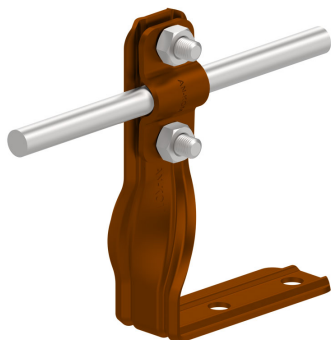

UCHWYTY NA BLACHĘ, PAPĘ, GONT kątowy skręcony

C462576

WERSJA MATERIAŁOWA:

malowane

OPIS:

Uchwyty do prowadzenia przewodu odgromowego na dachach obiektów krytych gontem, papą, blachą.

DOSTĘPNE W KOLORACH

symbol typ	C462576 AN-08R/LA/-N
H (mm)	96
Hd (mm)	70
wymiar przewodu (mm)	Ø8
wersja materiałowa	malowane