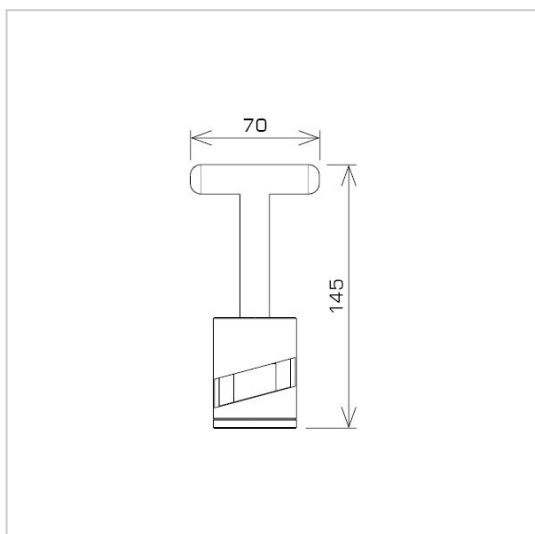

MASZTY - IGLICE - PRZEWÓD W IZOLACJI WYSOKONAPIĘCIOWEJ AKCESORIA  
MASZTÓW PW korowarka

**H826021**

**WERSJA MATERIAŁOWA:**

inne

**OPIS:**

Korowarka służy do ściągania zewnętrznych warstw izolacji.

<b>symbol</b>	<b>H826021</b>
typ	AN-88X/IN/
<b>wersja materiałowa</b>	inne