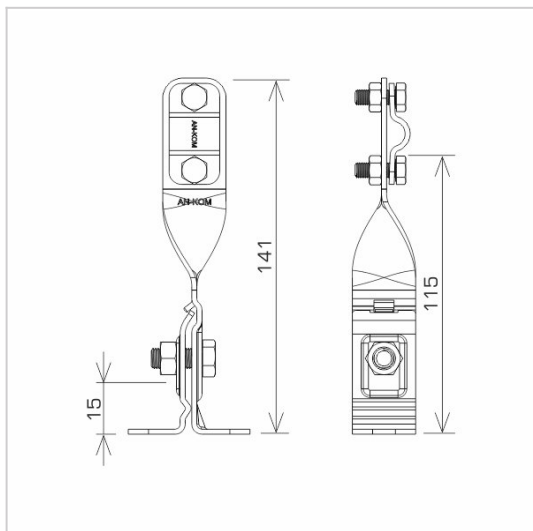

UCHWYTY NA BLACHĘ, PAPE, GONT na felc skrzyony

C462052

WERSJA MATERIAŁOWA:

malowane

OPIS:

Służą do montażu przewodów odgromowych na dachach pokrytych blachą wszerz felcu.

DOSTĘPNE W KOLORACH

symbol	C462052
typ	AN-08A/LA/
wymiar przewodu (mm)	Ø8
wersja materiałowa	malowane