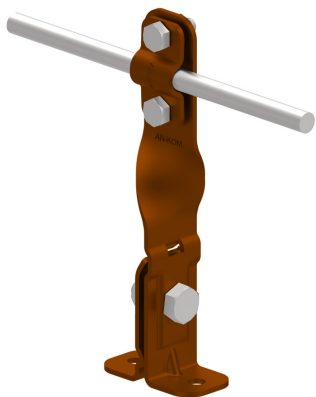

UCHWYTY NA BLACHĘ, PAPE, GONT na felc skrzyony

C462052

WERSJA MATERIAŁOWA:

malowane

OPIS:

Służą do montażu przewodów odgromowych na dachach pokrytych blachą wszerz felcu.

DOSTĘPNE W KOLORACH

symbol	C462052
typ	AN-08A/LA/
wymiar przewodu (mm)	Ø8
wersja materiałowa	malowane