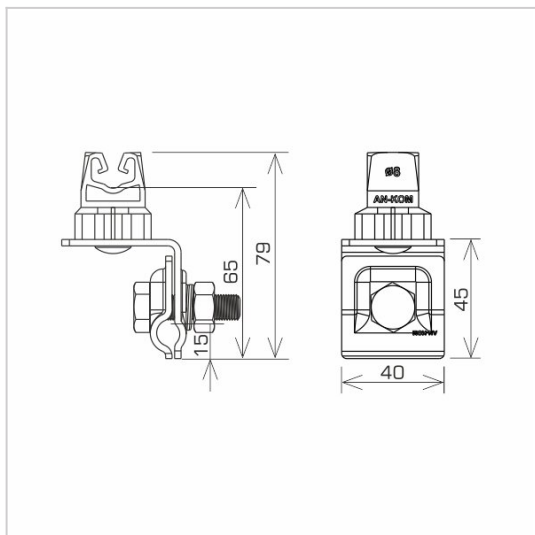

UCHWYTY NA BLACHĘ, PAPE, GONT na felc uniwersalny

C372036

WERSJA MATERIAŁOWA:

miedź

OPIS:

Montaż przewodów na dachach pokrytych blachą wzdłuż i wszerz felcu.

symbol	C372036
typ	AN-06HN/CU/
kolor słupka	RAL 8004
wymiar przewodu (mm)	Ø8
wersja materiałowa	miedź