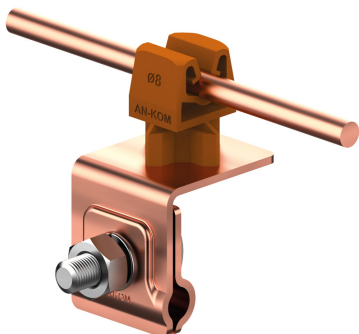

UCHWYTY NA BLACHĘ, PAPE, GONT na felc uniwersalny

C372036

WERSJA MATERIAŁOWA:

miedź

OPIS:

Montaż przewodów na dachach pokrytych blachą wzdłuż i wszerz felcu.

symbol	C372036
typ	AN-06HN/CU/
kolor słupka	RAL 8004
wymiar przewodu (mm)	Ø8
wersja materiałowa	miedź