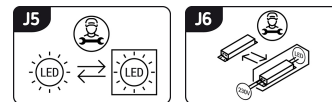

Możliwość wymiany źródeł światła i/lub oddzielnego sprzętu sterującego bez trwałego zniszczenia produktu

INFORMACJE PODSTAWOWE

Nazwa produktu:	MINGE LED D 36W WHITE NW
Indeks Ideus:	04159
Kod kreskowy EAN:	5901477341595
Kolor:	Biały
Materiał:	Blacha stalowa, polistyren PS
Wysokość:	30 mm
Szerokość:	595 mm
Głębokość:	595 mm
Opakowanie zbiorcze:	6 szt.

PARAMETRY PRODUKTU

Zasilanie:	230V 50Hz
Moc:	36 W
Dedykowane źródło światła:	SMD LED, w komplecie
	Niewymienne źródło światła
	Nie stosować ze ściemniaczem
Strumień świetlny oprawy:	3 600 lm
Strumień świetlny źródła światła:	3 670 lm
Okres trwałości L70B50 w h:	35 000 h
Możliwość regulacji kierunku świecenia:	Nie
Stopień odporności na wnikanie ciał stałych i wilgoci:	IP44/20
Barwa światła:	Neutralna biała
Temperatura barwowa:	4100 K
Kąt rozsyłu światłości:	115°
Współczynnik oddawania barw Ra:	82
	Do zastosowania wewnątrz
Klasa ochronności przed porażeniem elektrycznym:	1
CE	Deklaracja zgodności