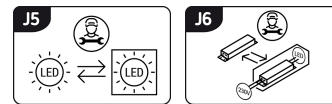

Możliwość wymiany źródeł światła i/lub oddzielnego sprzętu sterującego bez trwałego zniszczenia produktu

INFORMACJE PODSTAWOWE

Nazwa produktu:	ESPERANTO LED C 48W
Indeks Ideus:	04077
Kod kreskowy EAN:	5901477340772
Kolor:	Czarny
Materiał:	Blacha stalowa, tworzywo sztuczne
Wysokość:	80 mm
Szerokość:	490 mm
Głębokość:	490 mm
Opakowanie zbiorcze:	5 szt.

UWAGI

Regulacja jasności i barwy światła białego smartfonem

PARAMETRY PRODUKTU

Zasilanie:	230V 50Hz
Moc:	max 48 W
Dedykowane źródło światła:	SMD LED, w komplecie
	Niewymienne źródło światła
Strumień świetlny oprawy:	3 400 lm
Strumień świetlny źródła światła:	5 280 lm
Okres trwałości L70B50 w h:	30 000 h
Możliwość regulacji kierunku świecenia:	Nie
Stopień odporności na wnikanie ciał stałych i wilgoci:	IP44
Barwa światła:	Ciepłobiała/neutralna biała/zimnobiała
Temperatura barwowa:	4200 K
Kąt rozsyłu światłości:	160°
Współczynnik oddawania barw Ra:	83
	Do zastosowania wewnątrz
Klasa ochronności przed porażeniem elektrycznym:	1
CE	Deklaracja zgodności