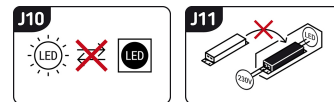

Możliwość wymiany źródeł światła i/lub oddzielnego sprzętu sterującego bez trwałego zniszczenia produktu

INFORMACJE PODSTAWOWE

Nazwa produktu:	ROLO LED C 1,9W WHITE NW
Indeks Ideus:	04457
Kod kreskowy EAN:	5901477344572
Kolor:	Biały
Materiał:	Blacha stalowa, tworzywo sztuczne
Wysokość:	14 mm
Szerokość:	65 mm
Głębokość:	65 mm
Opakowanie zbiorcze:	200 szt.

UWAGI

Przeznaczone do zamontowania w miejscach o zwiększonej wilgotności, np. w łazienkach

PARAMETRY PRODUKTU

Zasilanie:	230V 50Hz
Moc:	1,9 W
Dedykowane źródło światła:	SMD LED, w komplecie
	Niewymienne źródło światła
	Nie stosować ze ściemniaczem
Strumień świetlny oprawy:	165 lm
Strumień świetlny źródła światła:	190 lm
Okres trwałości L70B50 w h:	25 000 h
Możliwość regulacji kierunku świecenia:	Nie
Stopień odporności na wnikanie ciał stałych i wilgoci:	IP44
Barwa światła:	Neutralna biała
Temperatura barwowa:	4100 K
Kąt rozsyłu światłości:	120°
Współczynnik oddawania barw Ra:	85
	Do zastosowania wewnątrz
Klasa ochronności przed porażeniem elektrycznym:	2
CE	Deklaracja zgodności