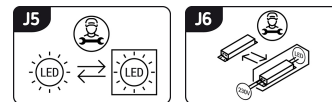

Możliwość wymiany źródeł światła i/lub oddzielnego sprzętu sterującego bez trwałego zniszczenia produktu

### INFORMACJE PODSTAWOWE

Nazwa produktu:	<b>LINUS LED C 24W NW</b>
Indeks Ideus:	<b>04348</b>
Kod kreskowy EAN:	<b>5901477343483</b>
Kolor:	<b>Złoty</b>
Materiał:	<b>Blacha stalowa, tworzywo sztuczne</b>
Wysokość:	<b>75 mm</b>
Szerokość:	<b>380 mm</b>
Głębokość:	<b>380 mm</b>
Opakowanie zbiorcze:	<b>10 szt.</b>

### PARAMETRY PRODUKTU

Zasilanie:	<b>230V 50Hz</b>
Moc:	<b>24 W</b>
Dedykowane źródło światła:	<b>SMD LED, w komplecie</b>
	<b>Niewymienne źródło światła</b>
	<b>Nie stosować ze ściemniaczem</b>
Strumień świetlny oprawy:	<b>1 460 lm</b>
Strumień świetlny źródła światła:	<b>2 460 lm</b>
Okres trwałości L70B50 w h:	<b>35 000 h</b>
Możliwość regulacji kierunku świecenia:	<b>Nie</b>
Stopień odporności na wnikanie ciał stałych i wilgoci:	<b>IP20</b>
Barwa światła:	<b>Neutralna biała</b>
Temperatura barwowa:	<b>4000 K</b>
Kąt rozsyłu światłości:	<b>140°</b>
Współczynnik oddawania barw Ra:	<b>82</b>
	<b>Do zastosowania wewnątrz</b>
Klasa ochronności przed porażeniem elektrycznym:	<b>1</b>
CE	<b>Deklaracja zgodności</b>