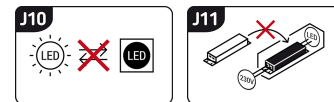

Możliwość wymiany źródeł światła i/lub oddzielnego sprzętu sterującego bez trwałego zniszczenia produktu

INFORMACJE PODSTAWOWE

Nazwa produktu:	ASTON LED S 30W BLACK NW
Indeks Ideus:	04366
Kod kreskowy EAN:	5901477343667
Kolor:	Czarny
Materiał:	Odlew stopu aluminium, poliwęglan PC
Wysokość:	155 mm
Szerokość:	140 mm
Głębokość:	53 mm
Opakowanie zbiorcze:	20 szt.

UWAGI

- czujnik ruchu PIR w komplecie
- możliwość ustawienia poziomu natężenia oświetlenia otoczenia (20-2000 lx), przy którym urządzenie pracuje
- kąt działania czujnika 30°/120° (V/H)
- zasięg wykrywania ruchu < 8 m (< 24°C)
- regulacja czasu świecenia od 5 s do 8 min

PARAMETRY PRODUKTU

Zasilanie:	230V 50Hz
Moc:	30 W
Dedykowane źródło światła:	SMD LED, w komplecie
	Niewymienne źródło światła
	Nie stosować ze ściemniaczem
Strumień świetlny oprawy:	3 550 lm
Strumień świetlny źródła światła:	3 710 lm
Okres trwałości L70B50 w h:	25 000 h
Możliwość regulacji kierunku świecenia:	Tak
Stopień odporności na wnikanie ciał stałych i wilgoci:	IP44
Barwa światła:	Neutralna biała
Temperatura barwowa:	4200 K
Kąt rozsyłu światłości:	115°
Współczynnik oddawania barw Ra:	81
	Do zastosowania na zewnątrz lub wewnątrz
Klasa ochronności przed porażeniem elektrycznym:	1
CE	Deklaracja zgodności