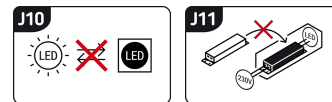

Możliwość wymiany źródeł światła i/lub oddzielnego sprzętu sterującego bez trwałego zniszczenia produktu

INFORMACJE PODSTAWOWE

Nazwa produktu:	ASTON LED 10W BLACK NW
Indeks Ideus:	04360
Kod kreskowy EAN:	5901477343605
Kolor:	Czarny
Materiał:	Odlew stopu aluminium, poliwęglan PC
Wysokość:	63 mm
Szerokość:	80 mm
Głębokość:	25 mm
Opakowanie zbiorcze:	60 szt.

PARAMETRY PRODUKTU

Zasilanie:	230V 50Hz
Moc:	10 W
Dedykowane źródło światła:	SMD LED, w komplecie
	Niewymienne źródło światła
	Nie stosować ze ściemniaczem
Strumień świetlny oprawy:	1 090 lm
Strumień świetlny źródła światła:	1 140 lm
Okres trwałości L70B50 w h:	25 000 h
Możliwość regulacji kierunku świecenia:	Tak
Stopień odporności na wnikanie ciał stałych i wilgoci:	IP65
Barwa światła:	Neutralna biała
Temperatura barwowa:	4200 K
Kąt rozsyłu światłości:	115°
Współczynnik oddawania barw Ra:	81
	Do zastosowania na zewnątrz lub wewnątrz
Klasa ochronności przed porażeniem elektrycznym:	1
CE	Deklaracja zgodności