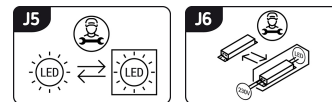

### INFORMACJE PODSTAWOWE

|                      |                         |
|----------------------|-------------------------|
| Nazwa produktu:      | PLANAR LED 24W WHITE NW |
| Indeks Ideus:        | 04208                   |
| Kod kreskowy EAN:    | 5901477342080           |
| Kolor:               | Biały                   |
| Materiał:            | Polipropylen PP         |
| Wysokość:            | 65 mm                   |
| Szerokość:           | 315 mm                  |
| Głębokość:           | 315 mm                  |
| Opakowanie zbiorcze: | 10 szt.                 |

### PARAMETRY PRODUKTU

|  |  |
|--|--|
| Zasilanie:   | 230V 50Hz                                |
| Moc:   | 24 W                                     |
| Dedykowane źródło światła:                             | SMD LED, w komplecie                     |
|  | Niewymienne źródło światła               |
|  | Nie stosować ze ściemniaczem             |
| Strumień świetlny oprawy:                              | 2 640 lm                                 |
| Strumień świetlny źródła światła:                      | 2 890 lm                                 |
| Okres trwałości L70B50 w h:                            | 35 000 h                                 |
| Możliwość regulacji kierunku świecenia:                | Nie                                      |
| Stopień odporności na wnikanie ciał stałych i wilgoci: | IP54                                     |
| Barwa światła:   | Neutralna biała                          |
| Temperatura barwowa:                                   | 4200 K                                   |
| Kąt rozsyłu światłości:                                | 140°                                     |
| Współczynnik oddawania barw Ra:                        | 81                                       |
|  | Do zastosowania na zewnątrz lub wewnątrz |
| Klasa ochronności przed porażeniem elektrycznym:       | 2  |
| CE   | Deklaracja zgodności                     |