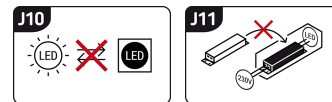

Możliwość wymiany źródeł światła i/lub oddzielnego sprzętu sterującego bez trwałego zniszczenia produktu

INFORMACJE PODSTAWOWE

Nazwa produktu:	BRIDA LED 8W BLACK NW
Indeks Ideus:	04456
Kod kreskowy EAN:	5901477344565
Kolor:	Czarny
Materiał:	Błacha stalowa, tworzywo sztuczne
Wysokość:	100 mm
Szerokość:	600 mm
Głębokość:	110 mm
Opakowanie zbiorcze:	40 szt.

UWAGI

Przeznaczone do zamontowania w miejscach o zwiększonej wilgotności, np. w łazienkach

PARAMETRY PRODUKTU

Zasilanie:	230V 50Hz
Moc:	8 W
Dedykowane źródło światła:	SMD LED, w komplecie
	Niewymienne źródło światła
	Nie stosować ze ściemniaczem
Strumień świetlny oprawy:	870 lm
Strumień świetlny źródła światła:	950 lm
Okres trwałości L70B50 w h:	35 000 h
Możliwość regulacji kierunku świecenia:	Nie
Stopień odporności na wnikanie ciał stałych i wilgoci:	IP44
Barwa światła:	Neutralna biała
Temperatura barwowa:	4000 K
Kąt rozsyłu światłości:	160°
Współczynnik oddawania barw Ra:	83
	Do zastosowania wewnątrz
Klasa ochronności przed porażeniem elektrycznym:	2
CE	Deklaracja zgodności