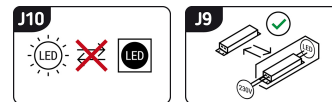

### INFORMACJE PODSTAWOWE

Nazwa produktu:	ZET LED BLUE
Indeks Ideus:	04225
Kod kreskowy EAN:	5901477342257
Kolor:	Niebieski
Materiał:	Poliwęglan PC, ABS
Wysokość:	323 mm
Szerokość:	288 mm
Głębokość:	120 mm
Opakowanie zbiorcze:	20 szt.

### UWAGI

- włącznik dotykowy
- regulacja jasności i barwy światła białego (WW, NW, CW)

### PARAMETRY PRODUKTU

Zasilanie:	230V 50Hz
Moc:	max 5 W
Dedykowane źródło światła:	SMD LED, w komplecie
	Niewymienne źródło światła
Strumień świetlny oprawy:	350 lm
Strumień świetlny źródła światła:	380 lm
Okres trwałości L70B50 w h:	25 000 h
	Włącznik
Możliwość regulacji kierunku świecenia:	Tak
Stopień odporności na wnikanie ciał stałych i wilgoci:	IP20
Barwa światła:	Ciepłobiała/neutralna biała/zimnobiała
Temperatura barwowa:	4300 K
Kąt rozsyłu światłości:	90°
Współczynnik oddawania barw Ra:	80
	Do zastosowania wewnątrz
Klasa ochronności przed porażeniem elektrycznym:	2/3
CE	Deklaracja zgodności