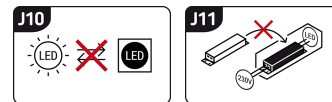

Możliwość wymiany źródeł światła i/lub oddzielnego sprzętu sterującego bez trwałego zniszczenia produktu

INFORMACJE PODSTAWOWE

Nazwa produktu:	TORIN LED 15W CHROME NW
Indeks Ideus:	04455
Kod kreskowy EAN:	5901477344558
Kolor:	Chrom
Materiał:	Tworzywo sztuczne, aluminium
Wysokość:	95 mm
Szerokość:	600 mm
Głębokość:	110 mm
Opakowanie zbiorcze:	10 szt.

UWAGI

Przeznaczone do zamontowania w miejscach o zwiększonej wilgotności, np. w łazienkach

PARAMETRY PRODUKTU

Zasilanie:	230V 50Hz
Moc:	15 W
Dedykowane źródło światła:	SMD LED, w komplecie
	Niewymienne źródło światła
	Nie stosować ze ściemniaczem
Strumień świetlny oprawy:	1 530 lm
Strumień świetlny źródła światła:	1 720 lm
Okres trwałości L70B50 w h:	35 000 h
Możliwość regulacji kierunku świecenia:	Nie
Stopień odporności na wnikanie ciał stałych i wilgoci:	IP44
Barwa światła:	Neutralna biała
Temperatura barwowa:	4100 K
Kąt rozsyłu światłości:	160°
Współczynnik oddawania barw Ra:	82
	Do zastosowania wewnątrz
Klasa ochronności przed porażeniem elektrycznym:	2
CE	Deklaracja zgodności